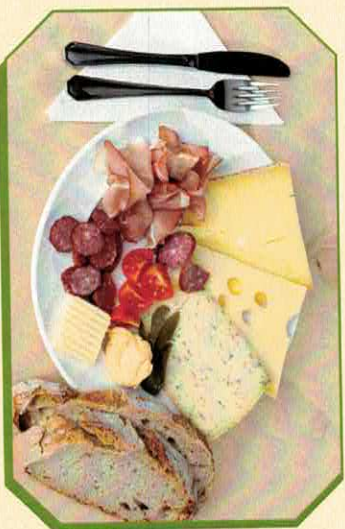

Allgäuer Weisheit:

Damit es dem Menschen gut geht, braucht er kein Frühstück, kein Mittag- und kein Abendessen – fünf mal am Tag richtig Brotzeit machen reicht vollkommen!

Brotzeiteller

mit verschiedenen Käse- und Wurstspezialitäten, Butter und Brot

11,90 €

Brotzeiteller

mit unseren Heumilch-Käsespezialitäten, Butter und Brot

11,90 €

1 Paar Landjäger

mit Brot

4,80 €

Schinkenbrot

Rohgeräucherter Schinken
Butter und Brot

6,50 €

Portion Obazda und Frischkäse

mit Brot

5,90 €

Frischkäseauswahl:

- Schnittlauch,
- Bärlauch,
- Paprika und
- Obazda

Portion Heumilch-Käse