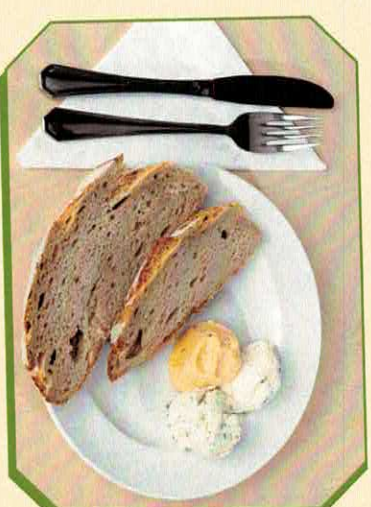

Allgäuer Weisheit:

Damit es dem Menschen gut geht, braucht er kein Frühstück, kein Mittag- und kein Abendessen – fünf mal am Tag richtig Brotzeit machen reicht vollkommen!

Brotzeiteller

mit verschiedenen Käse- und Wurstspezialitäten, Butter und Brot

Rohgeräucherter Schinken
Butter und Brot

6,50 €

Portion Obazda und Frischkäse

mit Brot

5,90 €

Frischkäseauswahl:

- Schnittlauch,
- Bärlauch,
- Paprika und
- Obazda

Portion Heumilch-Käse

mit Butter und Brot

7,90 €

1 Scheibe Brot extra 0,40 €

Falls Sie unter Allergien leiden, hilft Ihnen unser Personal gerne weiter.

Süßes macht glücklich ...

Unsere Kuchen und Torten werden in der hauseigenen Bäckerei gebacken und wir haben täglich verschiedene Sorten zur Auswahl.

»Probieren geht über studieren«
 Kuchen je Stück 2,80 €
 Torte je Stück 3,00 €

Feines aus Heumilch*

Haferl Joghurt: 2,50 €

- Natur, ● Erdbeer, ● Heidelbeer und ● Aprikose
- oder ● Mocca und ● Vanille

* HEUMILCH: Diese Milch stammt ausschließlich von Kühen, die silagefrei (= ohne vergorene Futtermittel) gefüttert wurden.