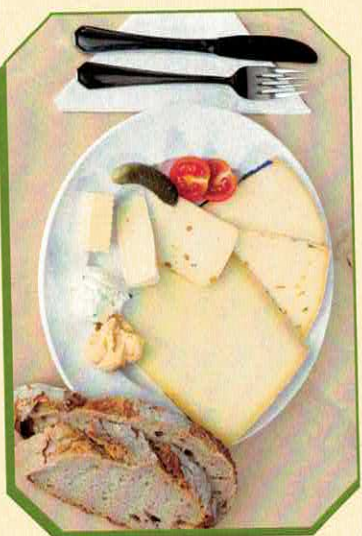

Allgäuer Weisheit:

Damit es dem Menschen gut geht, braucht er kein Frühstück, kein Mittag- und kein Abendessen – fünf mal am Tag richtig Brotzeit machen reicht vollkommen!

Brotzeiteller

mit verschiedenen Käse- und Wurstspezialitäten, Butter und Brot

11,90 €

Brotzeiteller

mit unseren Heumilch-Käsespezialitäten, Butter und Brot

11,90 €

1 Paar Landjäger

mit Brot

4,80 €

Schinkenbrot

Rohgeräucherter Schinken
Butter und Brot

6,50 €

Portion Obazda und Frischkäse

mit Brot

5,90 €

Frischkäseauswahl:

- Schnittlauch,
- Bärlauch,
- Paprika und
- Obazda

Portion Heumilch-Käse